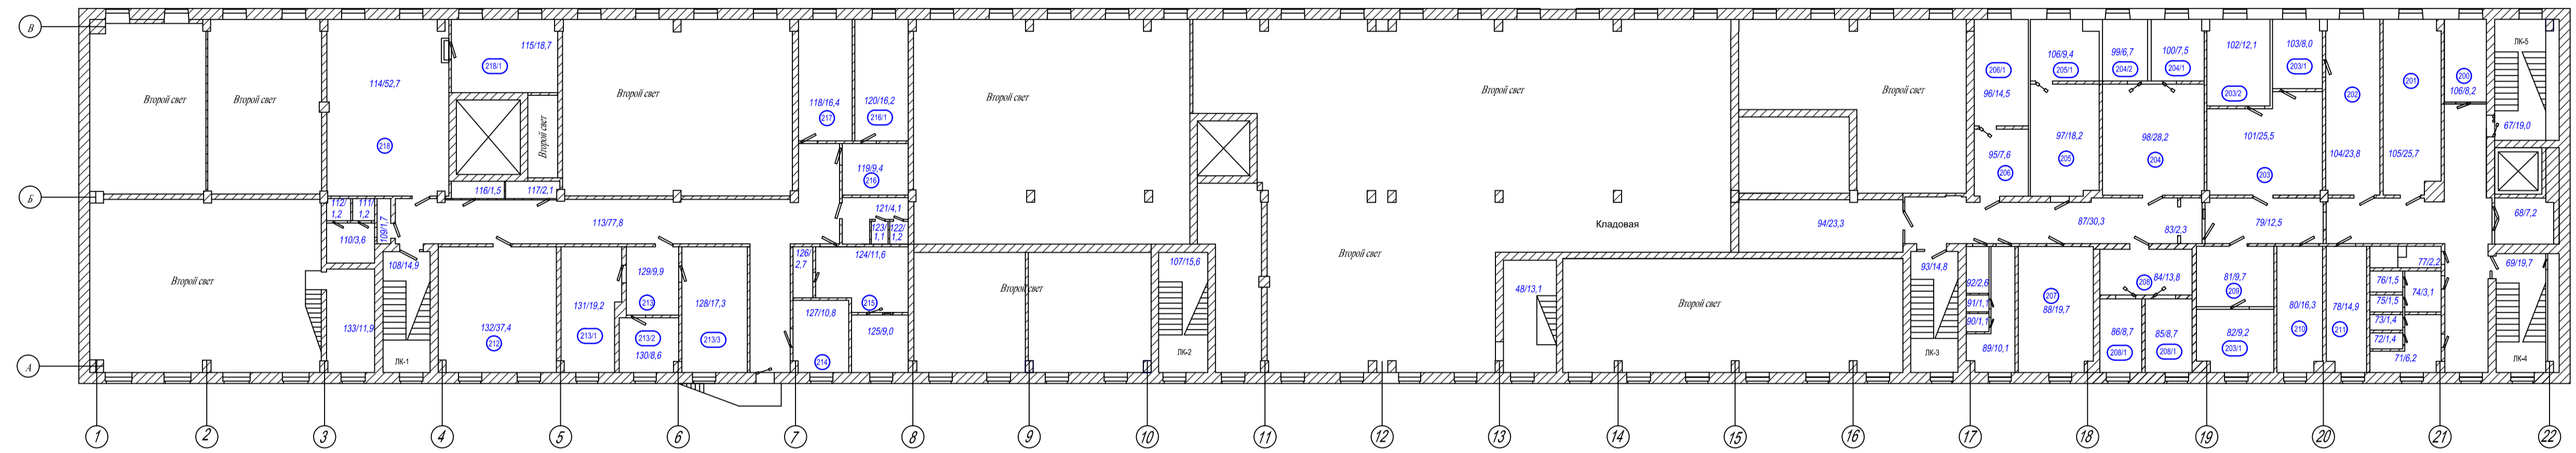

2 этаж

Ⓢ - новый номер

13837.4 - номер и площадь согласно Кв.м.

КП - 088 / 15		ОВ	
Санкт-Петербург, Пискаревский пр. д.1, лит. Б			
№	Дата	Содержание	Исполнитель
1			
2			
3			
4			
5			
6			
7			
8			
9			
10			
11			
12			
13			
14			
15			
16			
17			
18			
19			
20			
21			
22			