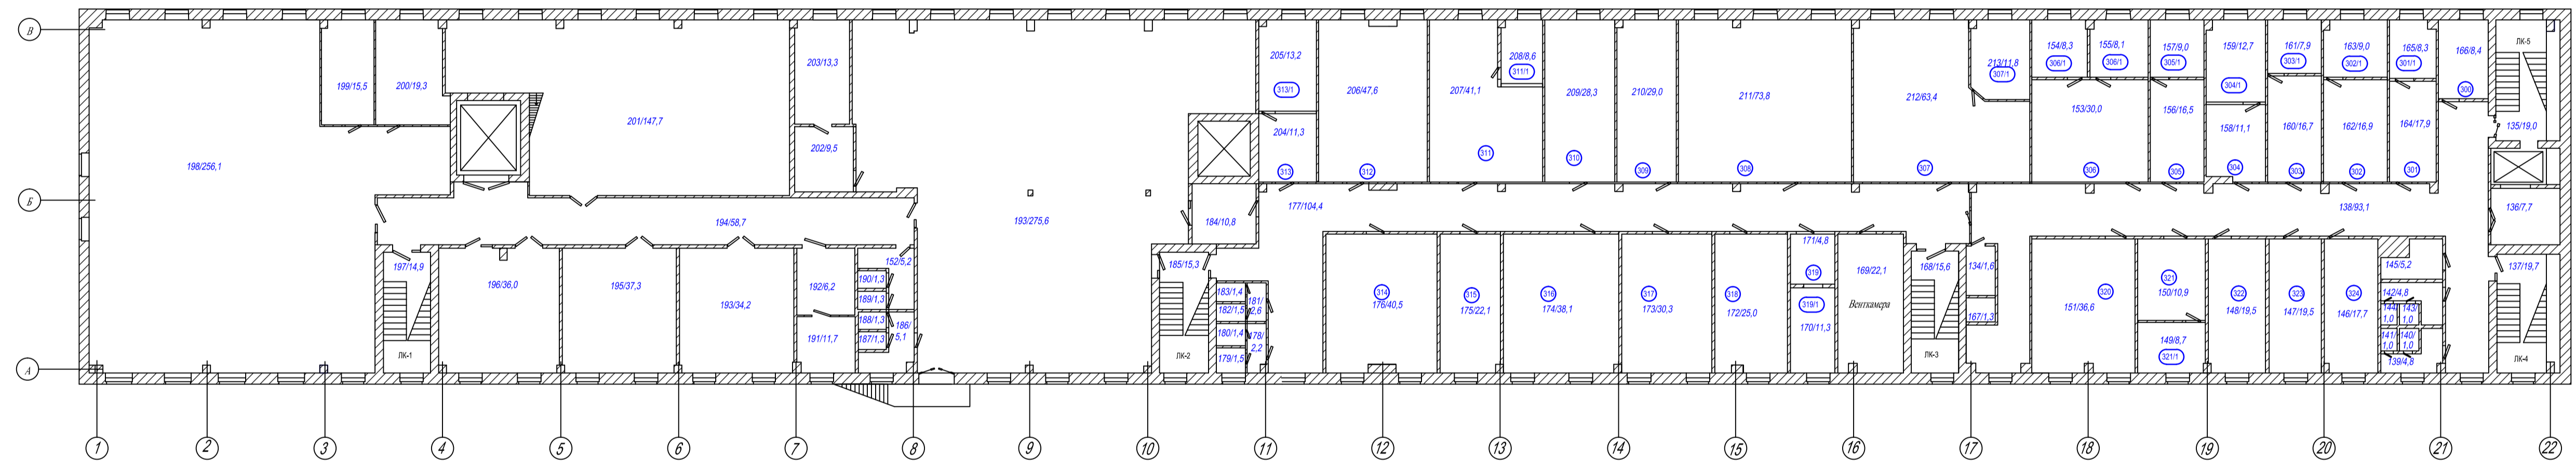

3 этаж

Ⓢ - новый номер

13837.4 - номер и площадь согласно Кв.м.

КП - 000 / 15		ОВ	
Санкт-Петербург, Пискаревский пр. 61, лит. Б			
№	Дата	Вид	Лист
1	01.12	Эксп.	1
Этажи: 3-го этажа		Р	1
Масштаб: 1:200		Л	4