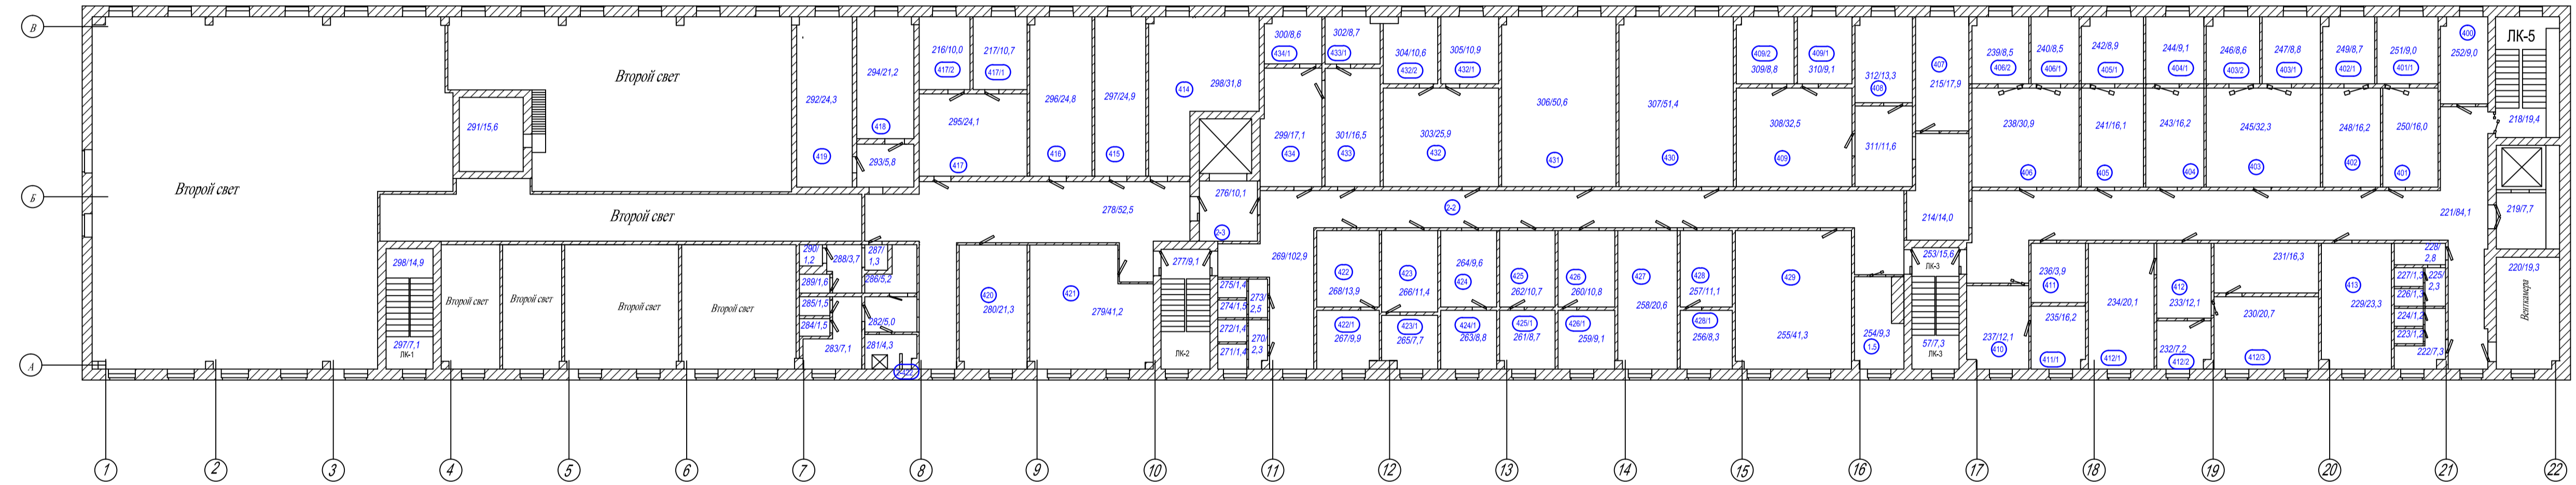

4 этаж

Ⓢ - новый номер

138/37.4 - номер и площадь согласно Кв.м.

КП - 000 / 15		08	
Санкт-Петербург, Пискаревский пр. д.1, лит. Б			
№	Дата	Вид	Лист
1	01.12	Э	4
Этаж: 4-й этаж		Р	4
Литера: М		Л	4
Масштаб: 1:200			